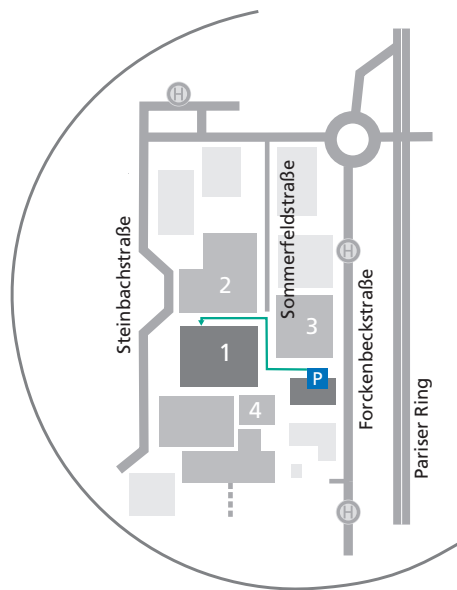

Wie Sie uns erreichen

How to find us

- 1** Fraunhofer IPT
- 2** Fraunhofer ILT
- 3** Fraunhofer IME
- 4** WZL, Manfred-Weck-Haus

**Fraunhofer-Institut für
Produktionstechnologie IPT**
Fraunhofer Institute for
Production Technology IPT

Zufahrt zum Parkhaus, Forckenbeckstraße 8 über die Autobahn A4 und A44*

- Autobahnkreuz Aachen, A4 Richtung Antwerpen/Heerlen
- Ausfahrt 2 Aachen-Laurensberg, Richtung Laurensberg
- 1. Ausfahrt rechts, Richtung Maastricht
- 2. Ausfahrt, unmittelbar nach der Eisenbahnunterführung rechts
- Im Kreisverkehr 2. Ausfahrt (geradeaus) in die Forckenbeckstraße
- Nach 100 Metern rechts abbiegen in die Einfahrt zum Parkhaus Fraunhofer IPT/ILT Forckenbeckstraße 8
- Parken Sie im Parkhaus und folgen Sie zu Fuß der Beschilderung Richtung Fraunhofer IPT

Route via motorway A4 and A44 to our Car Park, Forckenbeckstraße 8 *

- At Highway interchange "Aachen" take A4 to Antwerpen/Heerlen
- Take Laurensberg exit onto Route to Laurensberg
- Take first exit to Maastricht
- Immediately after the underpass, turn right
- Take second exit in the roundabout to Forckenbeckstrasse
- After 100 meters turn right to the parking garage of Fraunhofer IPT/ILT Forckenbeckstrasse 8
- Park your car and follow the signs to Fraunhofer IPT

**Barrierefreie Parkmöglichkeiten finden Sie direkt am Fraunhofer IPT über die Zufahrt an der Steinbachstraße.*

**Barrier-free parking is available directly at the Fraunhofer IPT via the access road at Steinbachstraße.*