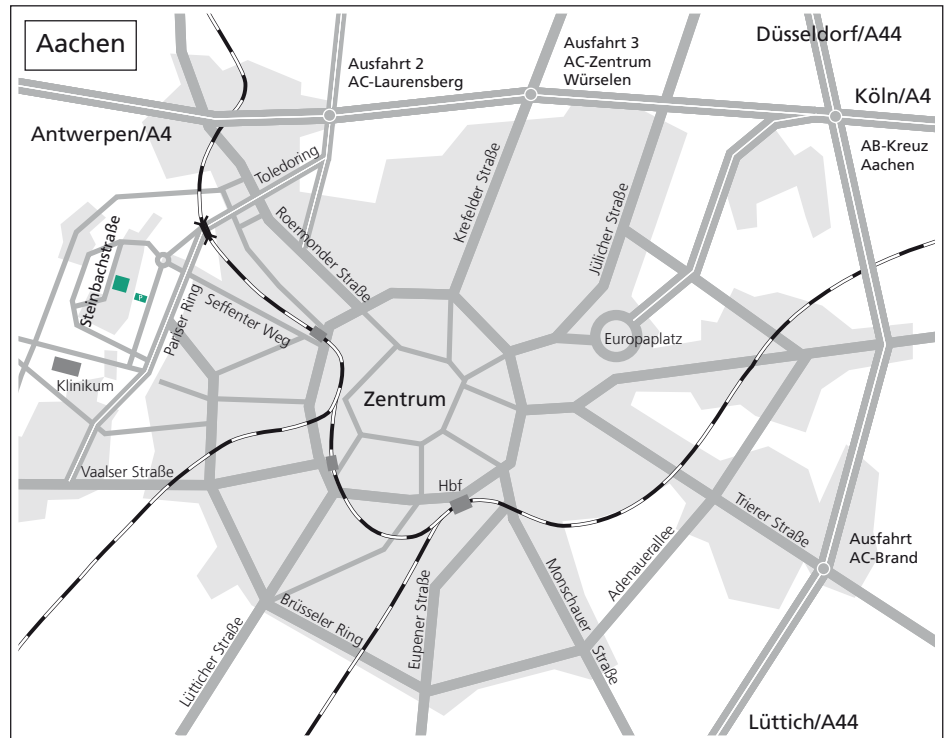

Wie Sie uns erreichen

How to find us

- 1** Fraunhofer IPT
- 2** Fraunhofer ILT
- 3** Fraunhofer IME
- 4** WZL, Manfred-Weck-Haus

**Fraunhofer-Institut für
Produktionstechnologie IPT**
Fraunhofer Institute for
Production Technology IPT

Zufahrt zum Parkhaus, Forckenbeckstraße 8 über die Autobahn A4 und A44*

- Autobahnkreuz Aachen, A4 Richtung Antwerpen/Heerlen
- Ausfahrt 2 Aachen-Laurensberg, Richtung Laurensberg
- 1. Ausfahrt rechts, Richtung Maastricht
- 2. Ausfahrt, unmittelbar nach der Eisenbahnunterführung rechts
- Im Kreisverkehr 2. Ausfahrt (geradeaus) in die Forckenbeckstraße
- Nach 100 Metern rechts abbiegen in die Einfahrt zum Parkhaus Fraunhofer IPT/ILT Forckenbeckstraße 8
- Parken Sie im Parkhaus und folgen Sie zu Fuß der Beschilderung Richtung Fraunhofer IPT

Route via motorway A4 and A44 to our Car Park, Forckenbeckstraße 8 *

- At Highway interchange "Aachen" take A4 to Antwerpen/Heerlen
- Take Laurensberg exit onto Route to Laurensberg
- Take first exit to Maastricht
- Immediately after the underpass, turn right
- Take second exit in the roundabout to Forckenbeckstrasse
- After 100 meters turn right to the parking garage of Fraunhofer IPT/ILT Forckenbeckstrasse 8
- Park your car and follow the signs to Fraunhofer IPT

**Barrierefreie Parkmöglichkeiten finden Sie direkt am Fraunhofer IPT über die Zufahrt an der Steinbachstraße.*

**Barrier-free parking is available directly at the Fraunhofer IPT via the access road at Steinbachstraße.*